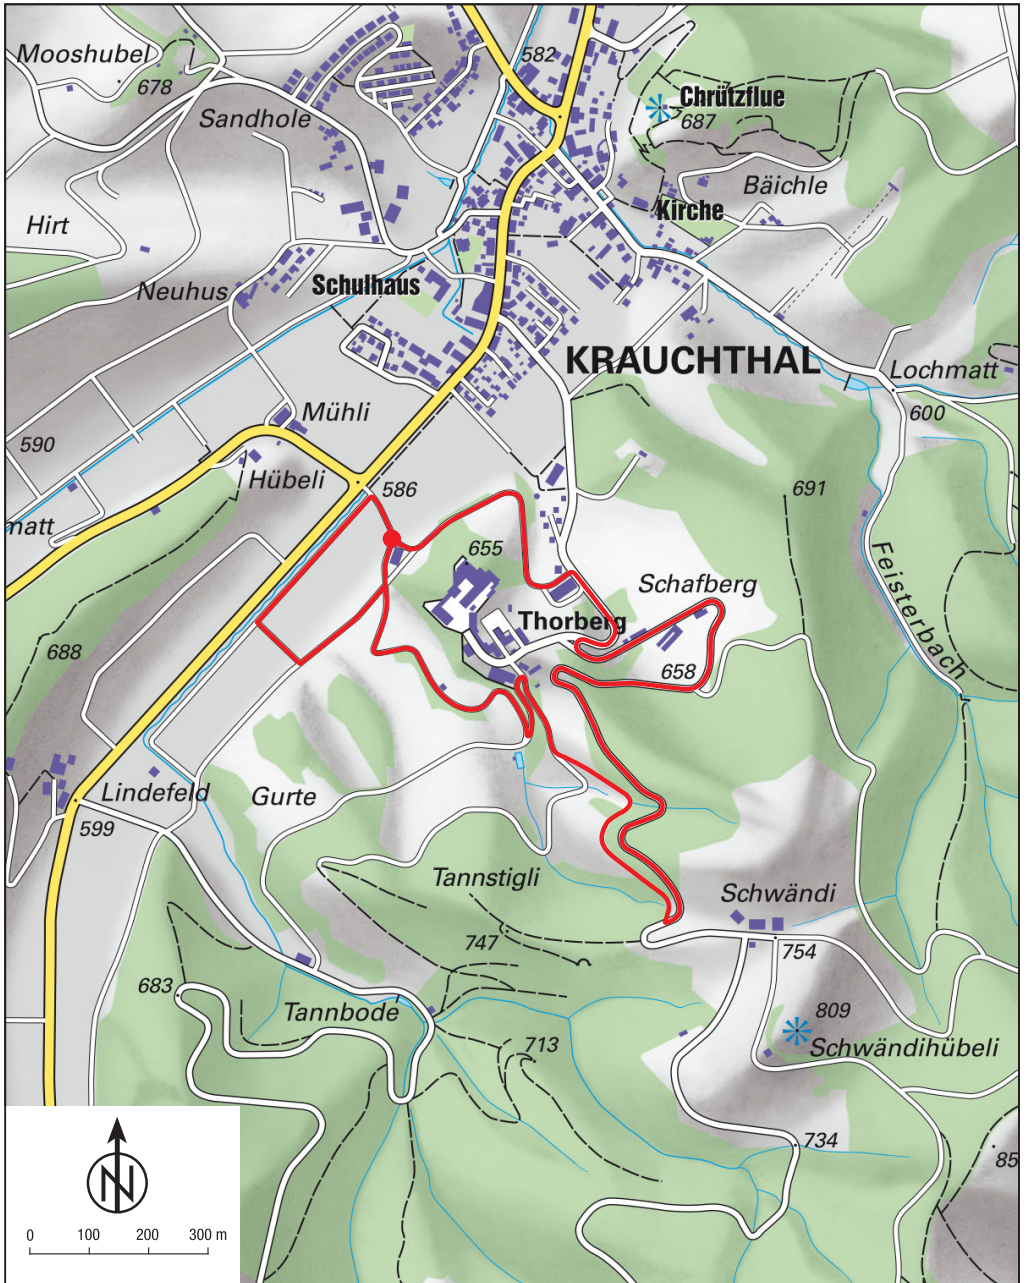

Legende

- Start/Ziel
- Verpflegung & Sanität
- Haupttrail
- - - Walktrail
- Kurztrail und Kidstrail lang
- - - Kidstrail mittel
- Kidstrail kurz

WALKTRAIL

Distanz 11,8 km

KURZTRAIL UND KIDSTRAIL

Distanz 5 km

KIDSTRAIL MITTEL

Distanz 1,4 km

KIDSTRAIL KURZ

Distanz 800 m