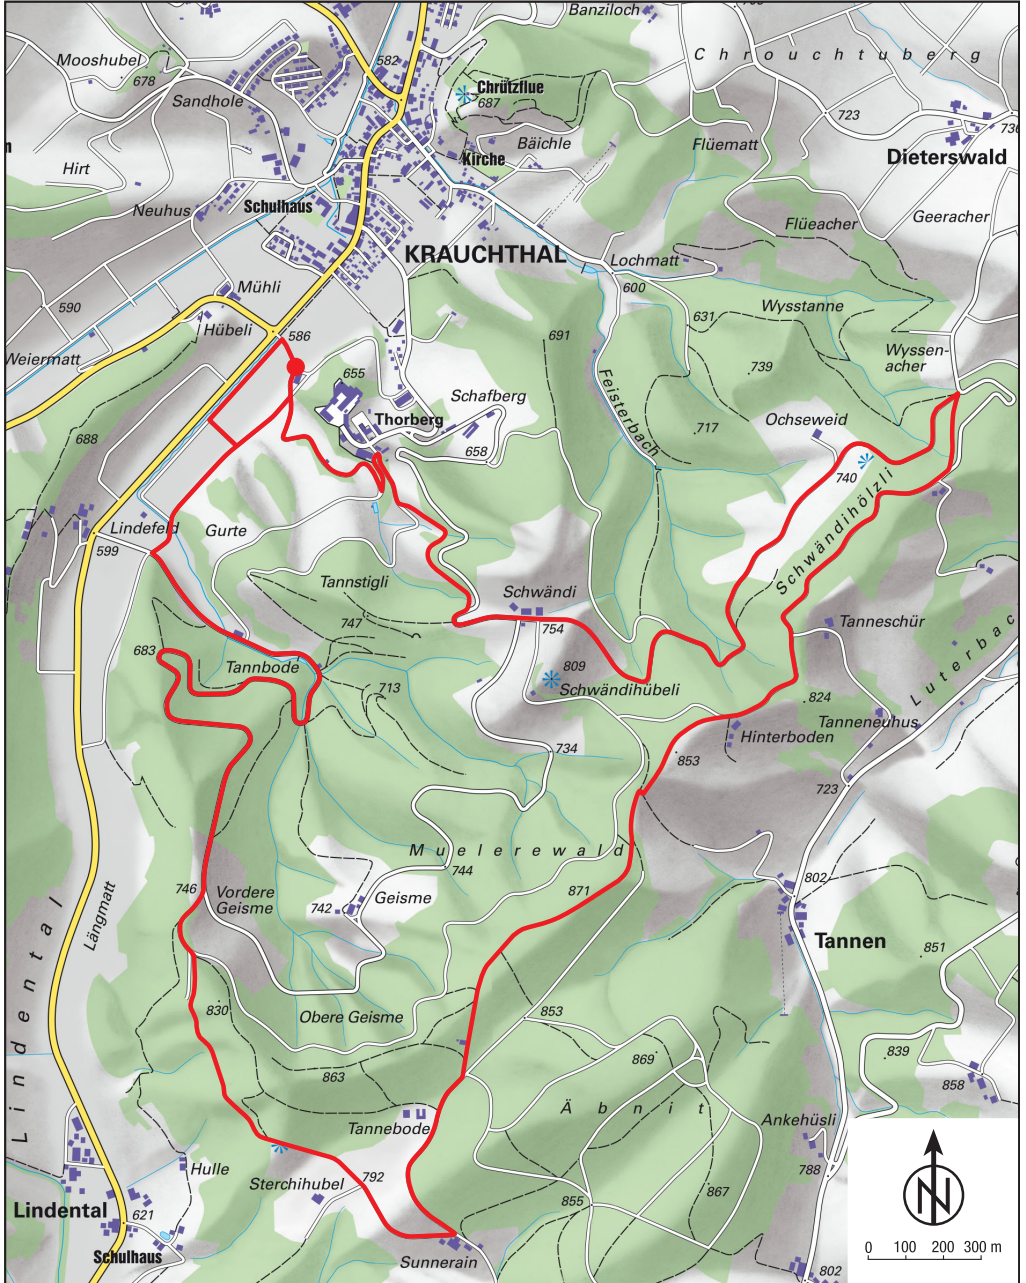

Legende

- Start/Ziel
- Verpflegung & Sanität
- Haupttrail
- - - Walktrail
- Kurztrail und Kidstrail lang
- - - Kidstrail mittel
- Kidstrail kurz

WALKTRAIL

Distanz 11,8 km

KURZTRAIL UND KIDSTRAIL

Distanz 5 km

KIDSTRAIL MITTEL

Distanz 1,4 km

KIDSTRAIL KURZ

Distanz 800 m