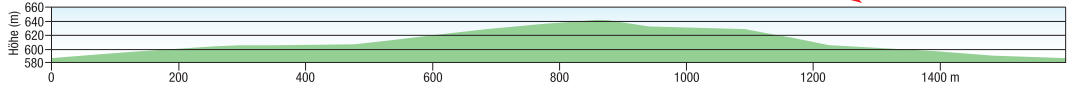

KIDSTRAIL MITTEL

Distanz 1,4 km