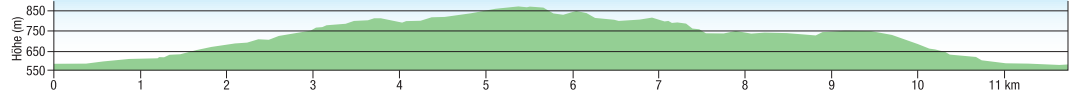

Legende

- Start/Ziel
- Verpflegung & Sanität
- Haupttrail
- - - Walktrail
- Kurztrail und Kidstrail lang
- - - Kidstrail mittel
- Kidstrail kurz

WALKTRAIL

Distanz 11,8 km

KURZTRAIL UND KIDSTRAIL

Distanz 5 km

KIDSTRAIL MITTEL

Distanz 1,4 km

KIDSTRAIL KURZ

Distanz 800 m