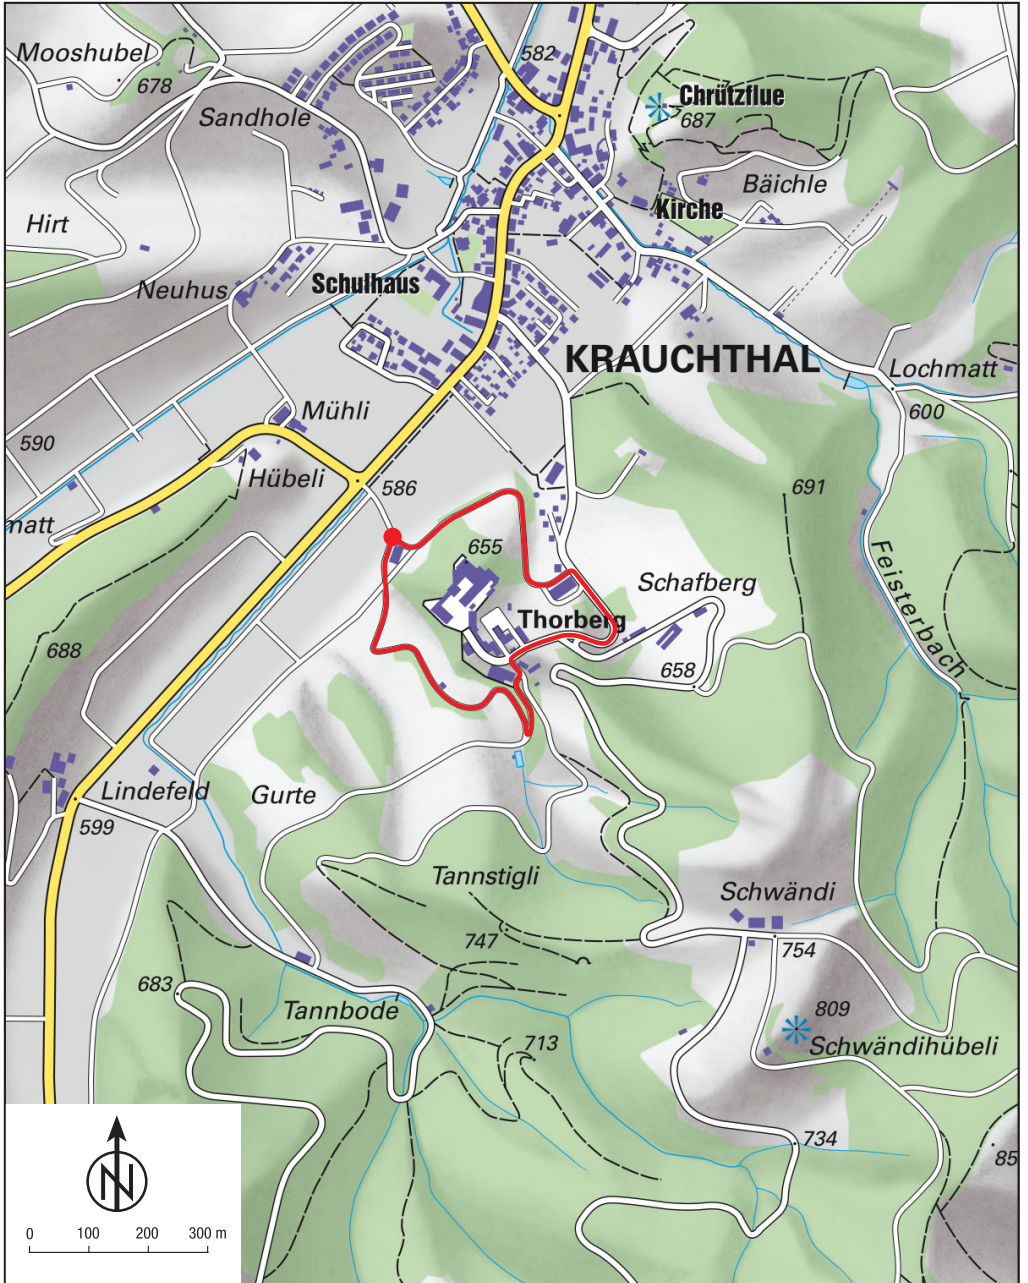

Legende

- Start/Ziel
- Verpflegung & Sanität
- Haupttrail
- - - Walktrail
- Kurztrail und Kidstrail lang
- - - Kidstrail mittel
- Kidstrail kurz

WALKTRAIL

Distanz 11,8 km

KURZTRAIL UND KIDSTRAIL

Distanz 5 km

KIDSTRAIL MITTEL

Distanz 1,4 km

KIDSTRAIL KURZ

Distanz 800 m